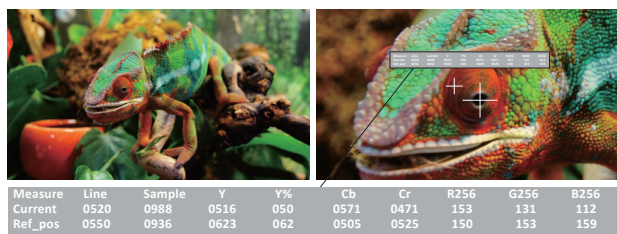

支持校色软件:

- 局部放大功能

局部放大功能。用来选择并放大画面的某一部分区域。可用旋转调节选择屏幕上任何一部分区域，实现按照原始比例放大，更能清晰显示图像的每个细节。

- 双画面 (PIP/PBP) 实时监看

支持双路 SDI 信号的双画面实时监看，或一路 SDI 信号输入与另一路其它输入信号（如 DVI/HDMI/ 复合 / 分量）双画面在屏幕上同时显示，并实现双画面极速切换。用户无需再对两台监视器的性能进行单独调整，让拍摄、特效制作和节目制作等更便捷。

- 像素点测量功能

像素点测量功能是专业测试仪器才拥有的功能，通过十字准线去选择屏幕上任何单个像素或一组像素，测量该点像素或组像素的亮度及彩色信息，实时获取准确的 Y 和 RGB 数据，并且实现任意两个像素点之间进行比较测量。

- 伪彩色功能

伪彩色功能是指分析整幅画面的亮度分布用冷暖色重新显示，方便拍摄时的用光和后期制作。

- 双路 SDI 和 HDMI 支持波形图 | 波形预警 | 矢量图

齐全的示波器功能，SDI 和 HDMI 信号都支持：波形图、矢量图、直方图、音频相位等功能；并可以实现上述多种图像分析功能同时显示在屏幕下方，测量精确度达到专业测试仪器水平。波形图还具有峰值报警功能。