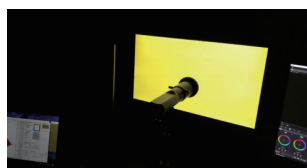

液晶面板	
产品模型	KVM-4250W
液晶屏	LCD
屏幕尺寸	42.5"
分辨率	1920x1080
屏幕比例	16 : 9
可视角度	178°(H) / 178°(V)
色深	16.7M
亮度	450cd/m ²
对比度	1100:1
信号输入	
2 x BNC	SDI 1/2信号输入 (向下兼容并自动识别 3G/HD/SD-SDI)
1 x Video	Video信号输入
1 x DVI-I	DVI/HDMI/VGA信号输入
信号输出	
2 x BNC	SDI 1/2 信号输出 (向下兼容并自动识别 3G/HD/SD-SDI)

支持校色软件:

- 局部放大功能

局部放大功能。用来选择并放大画面的某一部分区域。可用旋转调节选择屏幕上任何一部分区域，实现按照原始比例放大，更能清晰显示图像的每个细节。

- 双画面 (PIP/PBP) 实时监看

支持双路 SDI 信号的双画面实时监看，或一路 SDI 信号输入与另一路其它输入信号（如 DVI/HDMI/ 复合 / 分量）双画面在屏幕上同时显示，并实现双画面极速切换。用户无需再对两台监视器的性能进行单独调整，让拍摄、特效制作和节目制作等更便捷。

- 像素点测量功能

像素点测量功能是专业测试仪器才拥有的功能，通过十字准线去选择屏幕上任何单个像素或一组像素，测量该点像素或组像素的亮度及彩色信息，实时获取准确的 Y 和 RGB 数据，并且实现任意两个像素点之间进行比较测量。

- 伪彩色功能

伪彩色功能是指分析整幅画面的亮度分布用冷暖色重新显示，方便拍摄时的用光和后期制作。

- 双路 SDI 和 HDMI 支持波形图 | 波形预警 | 矢量图

齐全的示波器功能，SDI 和 HDMI 信号都支持：波形图、矢量图、直方图、音频相位等功能；并可以实现上述多种图像分析功能同时显示在屏幕下方，测量精确度达到专业测试仪器水平。波形图还具有峰值报警功能。