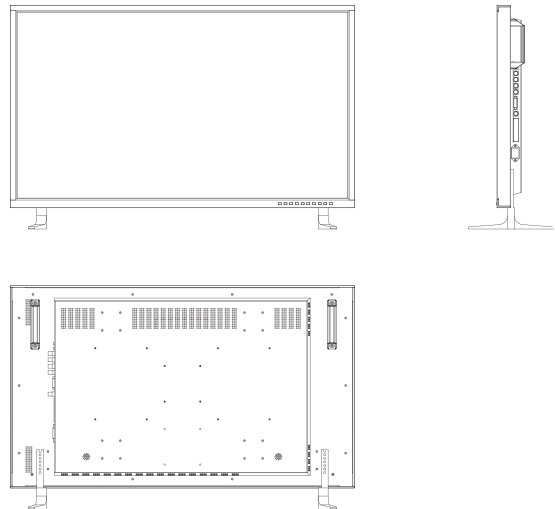

FHD

原生分辨率

3G

3G-SDI
信号

42.5" 壁挂式广播级监视器

康维讯 32 英寸、42 英寸、46 英寸、55 英寸壁挂式广播级监视器，采用 1920x1080 全高清全视角的高亮 IPS 液晶屏，出厂精准 3D LUT 校色。支持全格式信号输入，双路 SDI 画面实时监看。配备齐全的波形图、矢量图、像素点测量、音频相位等专业分析功能。康维讯大尺寸液晶监视器优异性能的完美体现，为大尺寸演播室、监视器墙、视频监控等专业应用提供完美解决方案。

液晶面板	
产品模型	KVM-4250W
液晶屏	LCD
屏幕尺寸	42.5"
分辨率	1920x1080
屏幕比例	16 : 9
可视角度	178°(H) / 178°(V)
色深	16.7M
亮度	450cd/m ²
对比度	1100:1
信号输入	
2 x BNC	SDI 1/2信号输入 (向下兼容并自动识别 3G/HD/SD-SDI)
1 x Video	Video信号输入
1 x DVI-I	DVI/HDMI/VGA信号输入
信号输出	
2 x BNC	SDI 1/2 信号输出 (向下兼容并自动识别 3G/HD/SD-SDI)

型号尺寸图

产品特点

- 全高清，高亮度，高对比度
- 全视角IPS液晶面板
- 16MM超窄边设计
- 运动自适应隔行转逐行
- 内置3DLUT色彩校正信号发生器
- 支持ColourSpace和CalMAN校色软件
- DVI/HDMI/VGA，复合，分量信号支持
- 支持2K/3Gbs SDI 4:4:4 12Bit(SMPTE425M-AB) 信号
- 双路SDI支持波形图、矢量图、直方图
- HDMI信号格式下支持波形图、矢量图、直方图