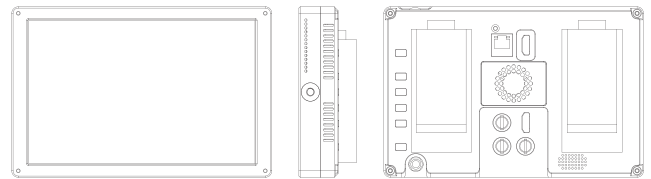

8" 全高清便携式HDR监视器

8英寸IPS液晶面板，内置2路3G-SDI信号输入与1路3G-SDI环出，支持HDR功能和多种色空间选择。配备波形图、伪彩色、辅助聚焦等全面的图像分析功能，为拍摄过程提供专业的画面检测，让摄影师的拍摄工作更加轻松自如。

配件

电源适配器
(标配)

DV型扣板
(标配)

魔术手
(选配)

型号尺寸图

液晶面板

产品模型	KVM-0861W
液晶屏	LCD
屏幕尺寸	8"
分辨率	1920x1200
屏幕比例	16 : 10
可视角度	160°(H) / 160°(V)
色深	16.7M
亮度	290 cd/m ²
对比度	900:1

信号输入

2 x BNC	SDI 1/2信号输入 (向下兼容并自动识别 3G/HD/SD-SDI)
1 x BNC	复合(Video) 信号输入 (与SDI1共用BNC接口)
1 x HDMI	HDMI信号输入