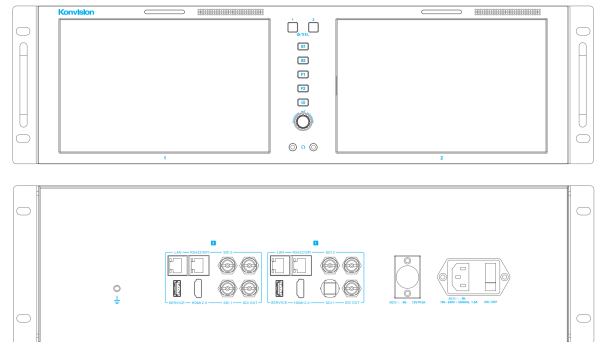

产品特点

- 2 x 8", 1920x1200 全高清分辨率
- 单屏2路12G/6G/3G/HD/SD-SDI输入带1路输出
- 单屏1路HDMI 2.0输入, 支持以太网/GPI远程控制
- 支持SDI信号嵌入音频表水平/垂直两种显示方式
- 扬声器、模拟立体声输入, 解嵌音频输出
- 支持波形图、矢量图功能
- 支持全屏幕波形图显示, 多种色温和画幅比例选择
- 支持TC时码, UMD 功能
- 支持过扫描, 多种标记, 行场延时, 全蓝/黑白模式
- 双电源输入: DC直流电源和内置220V交流电源
- 铝合金机壳, LED TALLY指示灯

液晶面板

产品模型	KRM-802U
液晶屏	LCD
屏幕尺寸	2x8"
分辨率	1920x1200
屏幕比例	16:10
可视角度	160°(H) / 160°(V)
色深	16.7M
亮度	290cd/m²
对比度	900:1

信号输入 (每个屏)

2 x BNC	12G SDI信号输入 (向下兼容并自动识别 6G/3G/HD/SD-SDI)
1 x HDMI	HDMI 2.0 信号输入
1 x SDI SFP+	SDI SFP+ 光纤模块接口输入

信号输出 (每个屏)

1 x BNC	12G SDI 信号输出 (向下兼容并自动识别 6G/3G/HD/SD-SDI)

音频输出/输入

SDI嵌入式音频	解嵌8通道音频, 任选2通道音频输出
音频表显示	音频表垂直/水平显示
音频耳机输出	3.5mm耳机插孔
扬声器	2.5W x 2

基本参数

输入电压	双电源DC 12V和AC 100-240V 50/60Hz
功效消耗	26W
机柜尺寸	3U
配件	电源适配器/机柜支架

□ 规格如有变更, 恕不另行通知。

2x8" 4K双联机柜式监视器

KRM-802U, 采用1920x1200超高清分辨率的2x8英寸液晶面板。单屏支持2路12G-SDI输入 (向下兼容 6G/3G/HD/SD-SDI), 1路12G-SDI输出 (向下兼容 6G/3G/HD/SD-SDI)。精美铝合金机壳及独家DC直流电源和内置220V交流电源双电源输入。配备齐全的波形图、矢量图等专业图像分析功能, 是播出机房、转播车等高端应用需求的首选。

样式结构图

主要功能

- 支持 ColourSpace 和 Calman 色彩校正软件

所有的康维讯监视器在出厂前都将经过严格的色彩校准, 已达到最佳的亮度、伽马和色温状态。支持 Lightspace 和 Calman 色彩校正软件。

支持校色软件:

- 支持波形图 | 矢量图

齐全的示波器功能, 信号都支持波形图、矢量图等功能; 并可以实现上述多种图像分析功能同时显示在屏幕下方, 测量精确度达到专业测试仪器水平。

- 各种指示功能

安全框, 中心标记, 时码, UMD 标示, 音频表。